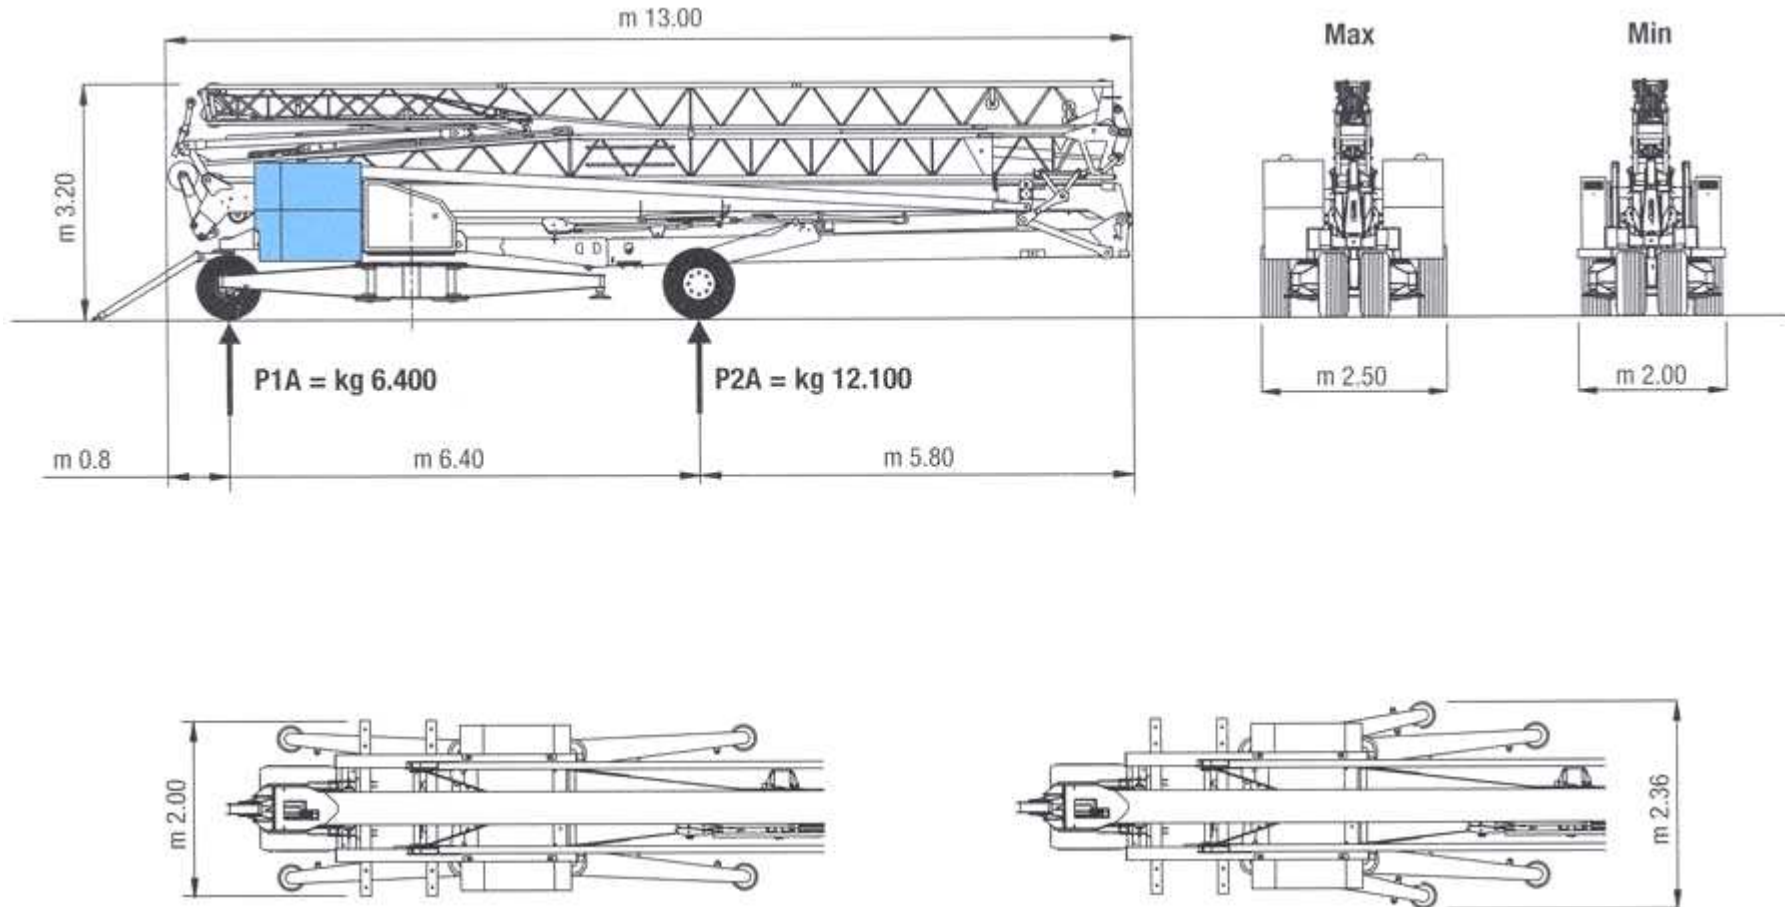

Load Diagrams							
<b>kg</b>	2200	2000	1800	1500	1400	1200	1000
<b>m</b>	15.5	16.8	18.3	21.3	22.7	25.7	30.0
<b>m</b>	15.8	17.1	18.6	21.6	23.0	25.7	-
<b>m</b>	13.5	-	-	-	-	-	-

**Weight of crane: kg 12.000**

**Counterweight: kg 17.000**

---

**MITTI GRU - Worldwide Cranes Service**

Via Bellini, 10 - 20020 Vanzaghello - Milan - Italy  
Tel/Fax: +39 0331 306388 - Mobile: +39 338 2599955  
Email: [info@teknocranes.com](mailto:info@teknocranes.com) - Website: [www.teknocranes.com](http://www.teknocranes.com)