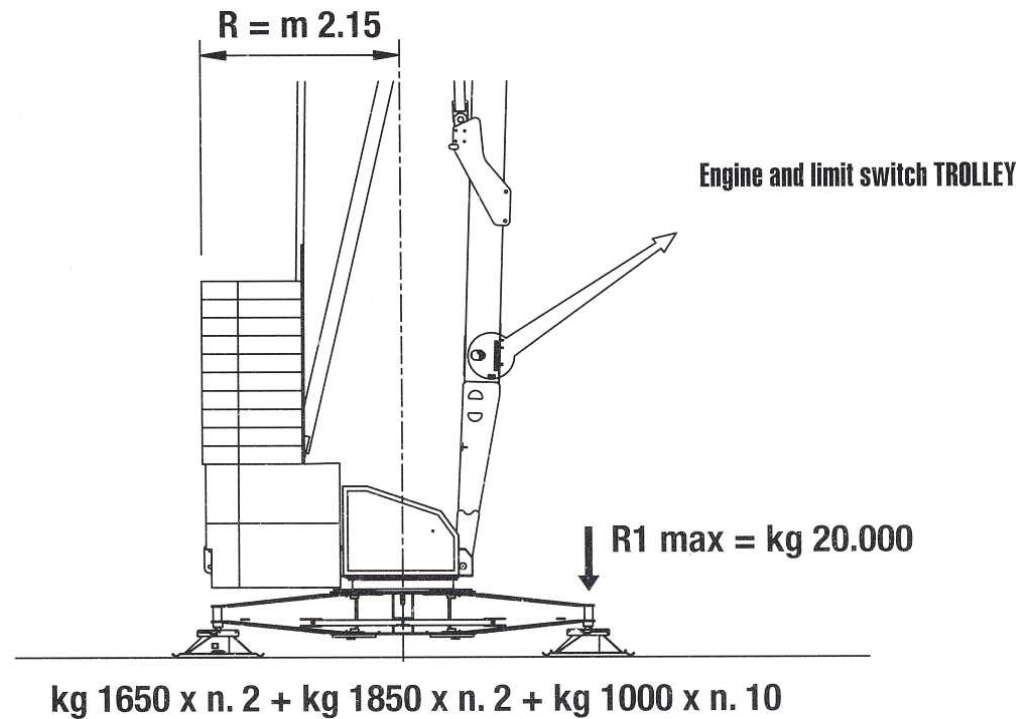

Load Diagrams							
<b>kg</b>	2200	2000	1800	1500	1400	1200	1000
<b>m</b>	15.5	16.8	18.3	21.3	22.7	25.7	30.0
<b>m</b>	15.8	17.1	18.6	21.6	23.0	25.7	-
<b>m</b>	13.5	-	-	-	-	-	-

**Weight of crane: kg 12.000**